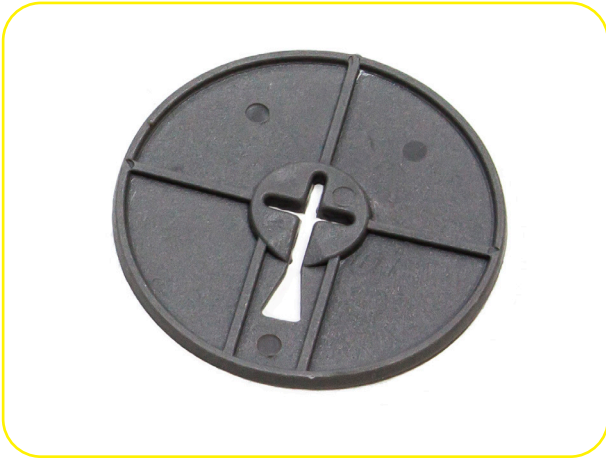

VASTINLEVY VLM 60MM

ISOVER Vastinlevy VLM:ää käytetään yhdessä Lukituslevy VLR 32x40 mm kanssa lukitsemaan eristeet paikalleen.

TUOTEKUVAUS

Vastinlevy VLM:ää käytetään yhdessä Lukituslevy VLR 32x40mm kanssa lukitsemaan eristeet paikalleen. Vastinlevyt on valmistettu ikääntymistä vastaan kestävästä muovista, joten niitä on turvallista käyttää kaiken tyyppisissä rakennuksissa. Vastinlevy VLR:n halkaisija on 60mm.

KÄYTTÖ

Vastinlevy VLM:ää käytetään yhdessä Lukituslevy VLR 32x40mm kanssa lukitsemaan eristeet paikalleen kun

TEKNISET TIEDOT

Tuotehyväksynät	CE, Avainlippu
-----------------	----------------

käytetään pehmeitä eristeitä. Vastinlevy on valmistettu ikääntymistä kestävästä muovista, joten niitä on turvallista käyttää kaiken tyyppisissä rakennuksissa. Vastinlevyn halkaisija on 60mm.